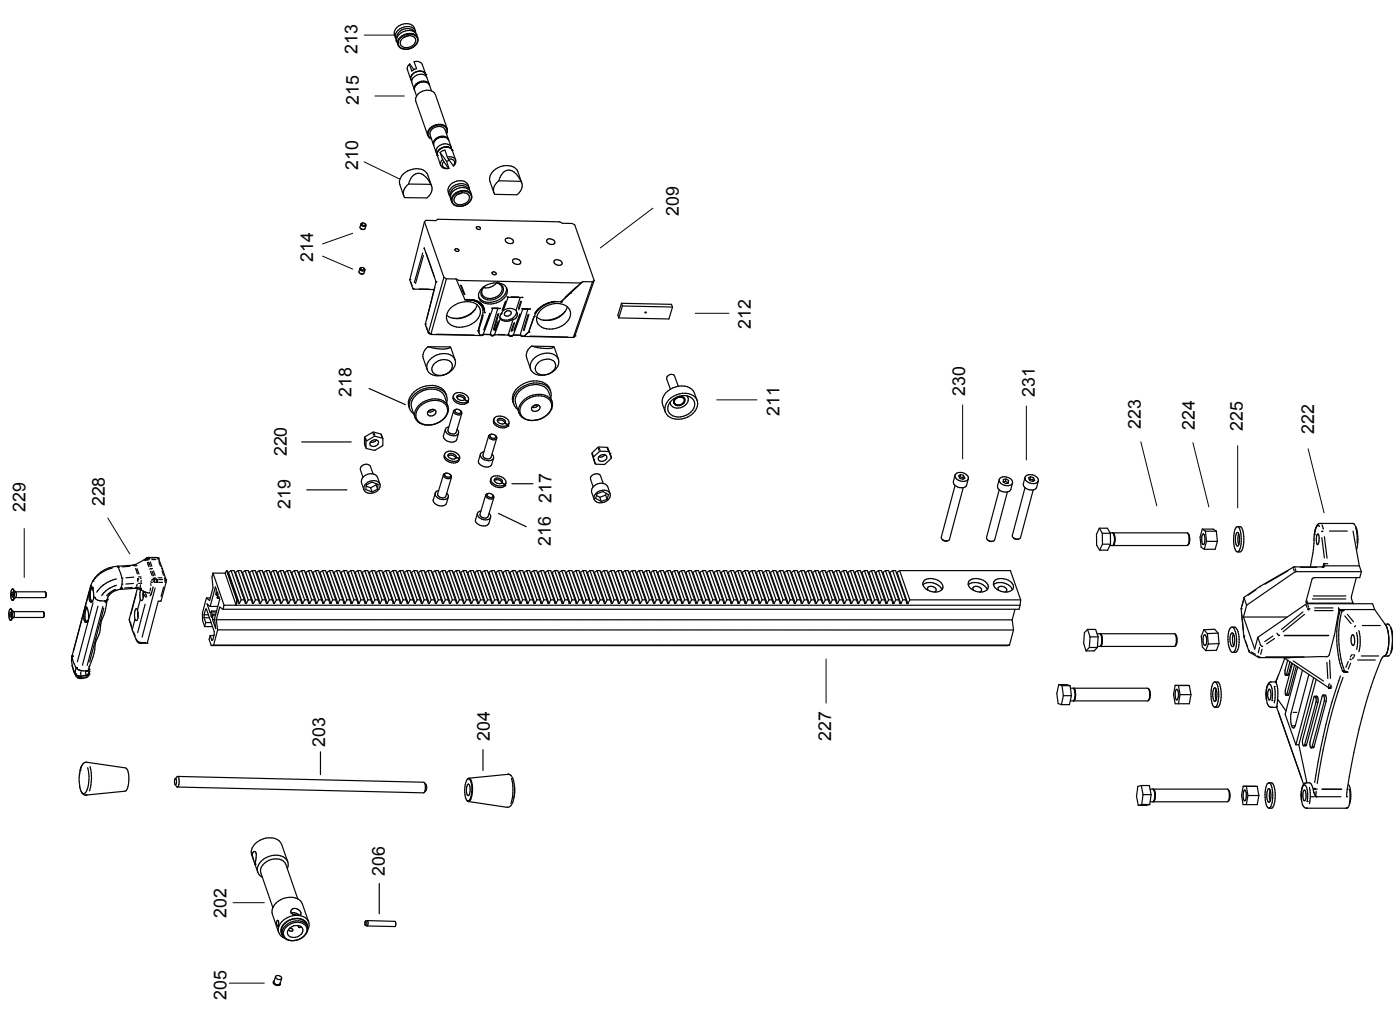

Änderungen vorbehalten!