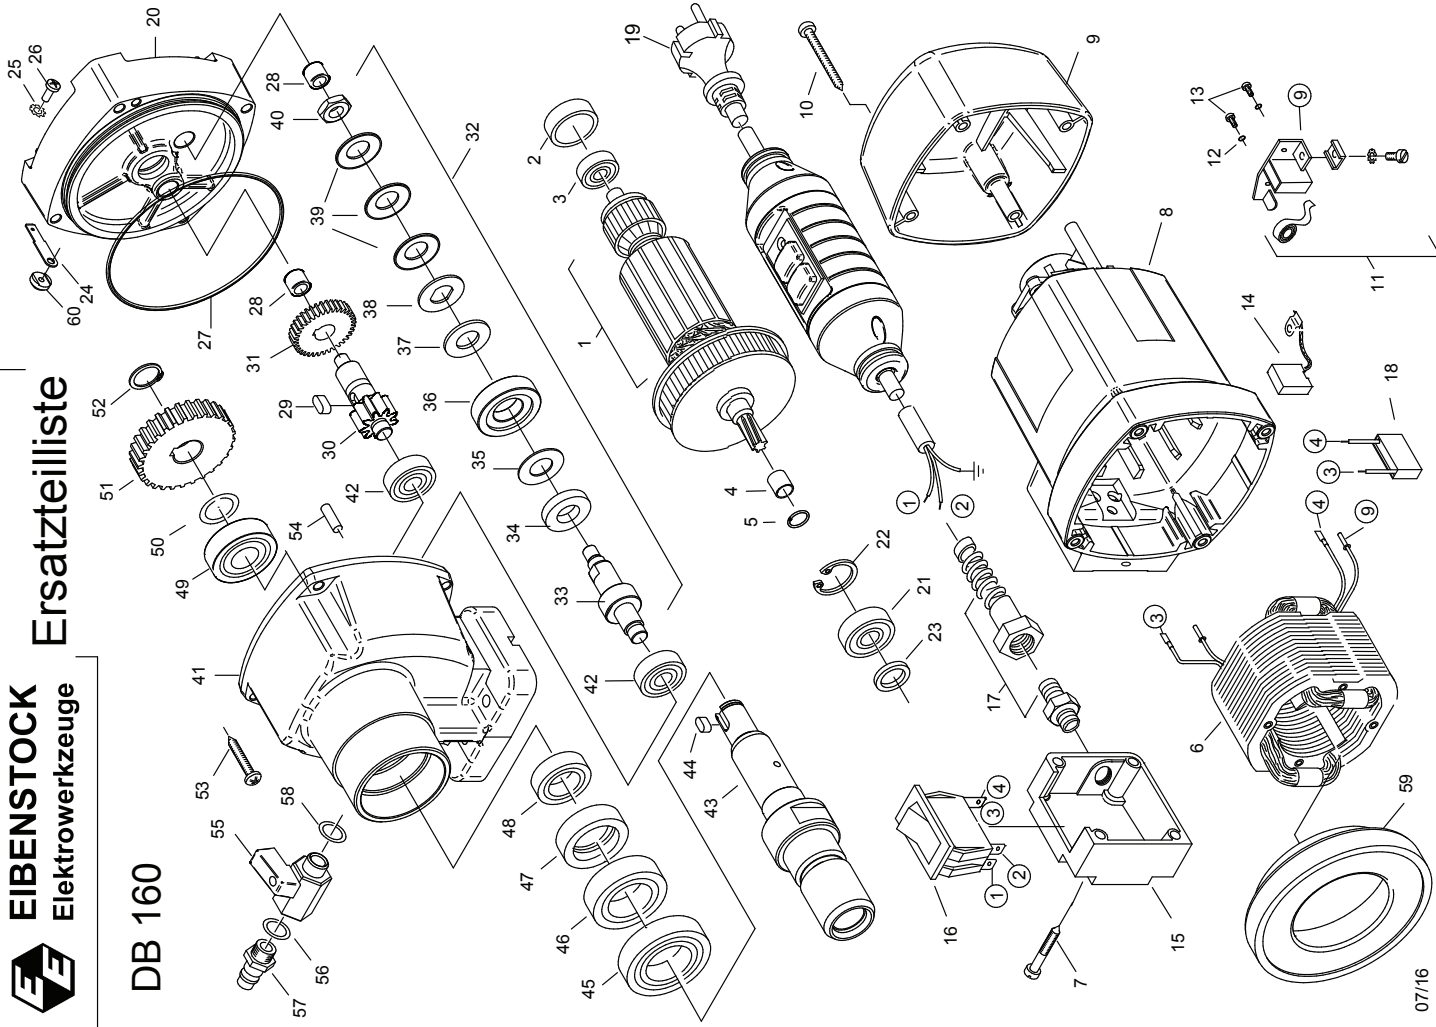

EIBENSTOCK
Elektrowerkzeuge

Ersatzteilliste

DB 160

07/16

DB 160 - 230 V

0B334000

Nr.	Bezeichnung	Bestellnr.	Stk	Preis €/Stk	Nr.	Bezeichnung	Bestellnr.	Stk	Preis €/Stk
1	Läufer, kpl.	73631100	1	300,00	46	Wellendichtring WASY24x47x7	83000072	1	23,76
2	Lagerkappe	83000031	1	2,50	47	Wellendichtring WASY24x40x7	83000076	1	11,62
3	Rillenkugellager 6000 2Z	80410021	1	6,88	48	Wellendichtring WASY24x33x5	83000162	1	11,62
4	Lagerring 12x15x12,5	80420160	1	9,38	49	Rillenkugellager 6203 2RS	80410130	1	13,76
5	Seeger-Sprengtring SW 12	80200748	1	0,50	50	Paßscheibe 17x0,2	80200507	1	0,50
6	Polring	73511150	1	137,50	51	Spindelrad	73311430	1	56,26
7	Blechschrabe HC 5,5x38	80201292	4	0,50	52	Sicherungsring 17/1	80201323	1	0,50
8	Motorgehäuse	73511200	1	62,50	53	Blechschrabe HC 5,5x70	80201298	4	1,00
9	Kappe	80900189	1	7,50	54	Steckerbstift 5x16	80200580	1	0,50
10	Blechschrabe HC 4,8x45	80201267	4	0,50	55	Minikugelhahn	83000143	1	15,00
11	Taschenbürstenhalter, kpl.	80201199	2	8,76	56	Dichtring 1/4"	83000107	1	0,50
12	Federscheibe, gewellt B4	80201385	4	0,50	57	Anschlußstück Gardena Ms	83000124	1	5,62
13	Gewindefurchschraube CM4x12	80201180	4	0,50	58	O-Ring 12x2,5	83000176	1	0,50
14	Kohlebürste 6,3x16x20 L82F10	80700044	2	10,00	59	Luftleitring	73511141	1	12,50
15	Schalterkasten	73511630	1	8,12	60	Sicherungsmutter M4	73631188	1	3,50
16	Schalter; ETA 12A	80600157	1	50,00					
17	Kabelverschraubung M20x1,5	80600179	1	4,50	202	Drehkreuz	796UN740	1	20,00
18	Entstörkondensator	80500010	1	5,00	203	Hebel Ø 10	796UN746	1	10,00
19	Anschlußleitung mit PRCD 3x1,5²	73533262	1	150,00	204	Kegelknopf	85000193	2	8,12
20	Getriebelagerschild	7B334610	1	68,76	205	Federndes Druckstück	85000157	1	2,00
21	Rillenkugellager 6201 RSZ	80410101	1	10,88	206	Zylinderstift Ø5x30 DIN 6325	80200627	1	0,50
22	Sicherungsring 32x1,2	80201351	1	0,50					
23	Wellendichtring 15x21x3 KEIV	83000042	1	5,00	209	Maschinenhalter	796UN791	1	150,00
24	Schutzleiteranschluß	80601189	1	1,00	210	Druckstück	796UN763	4	6,26
25	Zahnscheibe A4,3	80200752	1	0,50	211	Rändelschraube M8x25	85000158	1	6,26
26	Innensechskantschraube M4x8	80201451	1	0,50	212	Flachklemmstück, klein	796UN779	1	5,00
27	O-Ring 106x2	83000092	1	2,50	213	Stahlbuchse	796UN770	2	8,12
28	Nadelhülse HK 0810	80420110	2	8,12	214	Gewindestift M5x5	80200758	2	0,50
29	Paßfeder A5x5x10	80200600	1	0,50	215	Ritzelwelle, klein	796UN730	1	45,00
30	Zwischenwelle 2	73311500	1	35,00	216	Zylinderschraube M8x25	80201145	4	0,50
31	Zwischenrad	73311470	1	30,00	217	Federring A8	80201309	4	0,50
32	Kupplung, kpl.	7B334493	1	137,50	218	Steller	796DE766	2	6,26
33	Zwischenwelle 1	7B334490	1	45,00	219	Zylinderschraube M10x18	80201453	2	0,50
34	Druckscheibe	7B334499	1	5,00	220	Sechskantmutter M10	80201039	2	0,50
35	Bronzescheibe	73331499	1	5,62					
36	Kupplungsrad	7B334550	1	40,00	222	Fuß	796UN886	1	125,00
37	Bronzescheibe	7332L499	1	5,62	223	Sechskantschraube M12x80	80201118	4	1,00
38	Mitnahmescheibe	73331496	1	6,88	224	Sechskantmutter M12	80201014	4	0,50
39	Tellerfeder 28x14,2x1,5	80200716	3	1,50	225	U-Scheibe Ø 13,0	80201381	4	0,50
40	Sechskantmutter BM 10/2	80201007	1	1,00					
41	Getriebegehäuse	7B334400	1	97,50	227	Säule 790 mm	796UN753	1	162,50
42	Rillenkugellager 6000	80410020	2	5,62	228	Offener Haltegriff	796DE814	1	25,00
43	Arbeitsspindel	73430420	1	82,50	229	Schneidschraube M6x30	80201148	2	1,00
44	Paßfeder, gehärtet 6x6x11	73430496	1	1,00	230	Zylinderschraube M8x70	80201167	1	1,00
45	Rillenkugellager 6205 2RS	80410151	1	17,50	231	Zylinderschraube M8x65	80201114	2	1,00

DB 160 - 110 V

01/15